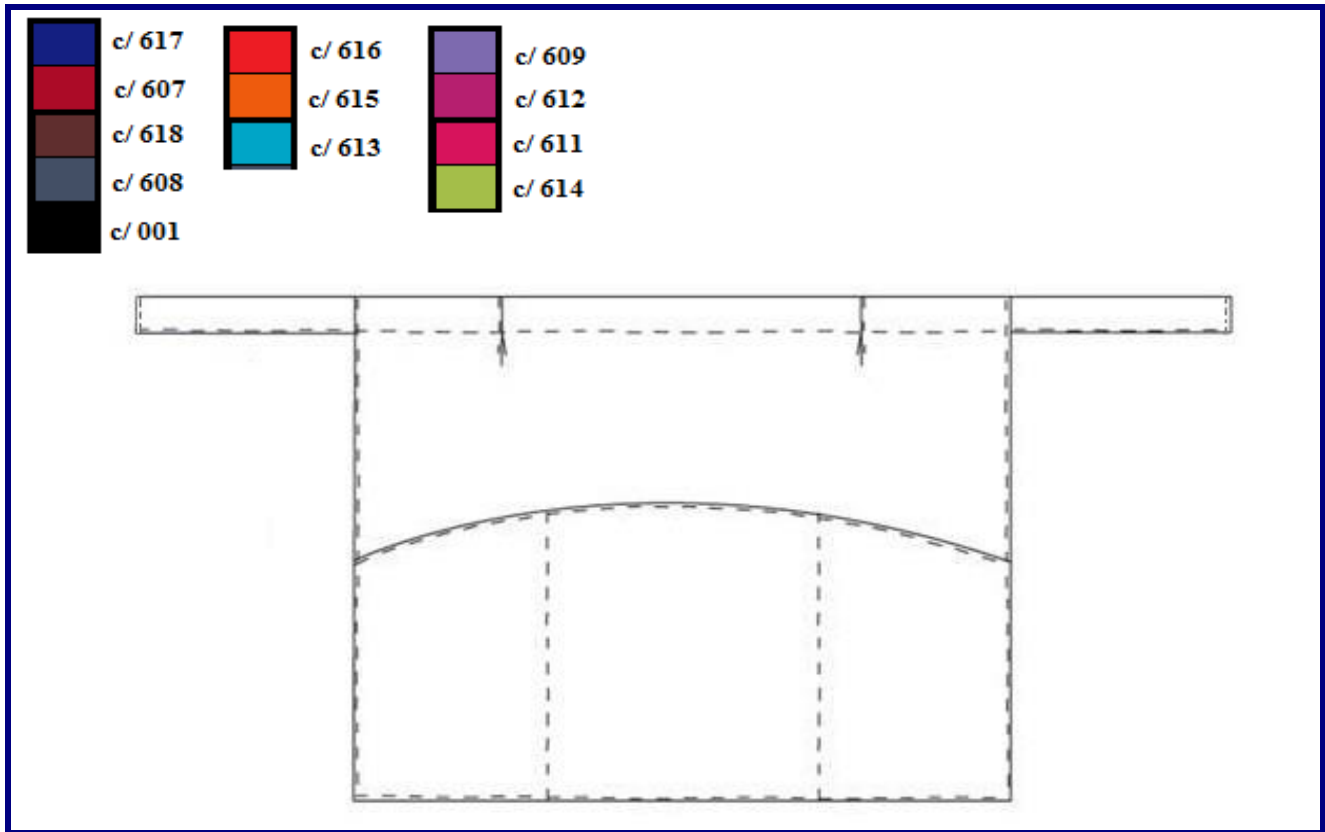

# DELANTAL

**gary's**

DELANTAL SIN PETO CORTO Y BOLSILLO COLOR 0,30X0,60

Ref. 120600

MEDIDAS	U
Largo	29
Ancho	57
Tiras laterales	114

## COMPOSICION

100% Poliester

<b>CONFECCIÓN</b>	<ul style="list-style-type: none"><li>*Todas las costuras a 1cm "4,5 puntadas x 1cm"</li><li>*Delantero canto acabado 3/4 x 3/4 cm.</li><li>*Cintura dobladillo 2x2cm</li><li>*Bolsillo cosido con pespunte 1mm</li><li>*Bolsillo con 2 pespuntos a 1/3 del bolsillo</li><li>*Dobladillo boca de bolsillo 1x1cm</li><li>*Pinzas con pespunte a 1mm</li><li>*Tiras de amarre acabadas a 2cm de ancho</li><li>*Redoblar extremos de tiras de amarre con pespunte a 3/4</li><li>*Etiqueta de composición interior a 12cm de la cintura lado izquierdo</li></ul>
-------------------	--