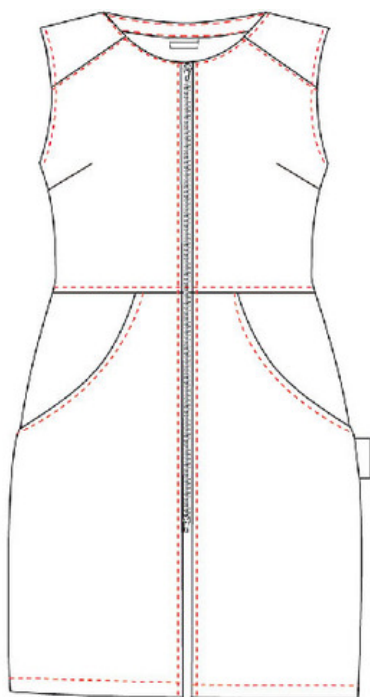

Colección / Catálogo Actual	Colegial	Temporada Act.	2021	Ref.	600009	Descripción	BLUSA MUJER OCEANO
-----------------------------	----------	----------------	------	------	--------	-------------	--------------------

600009

Descripción	Tabla Medidas											
	XSS	XS	S	M	L	XL	XXL	YL	2YL	3YL	4YL	5YL
PECHO		46,0	50,0	54,0	58,0	62,0	66,0					
CINTURA		40,0	44,0	48,0	52,0	56,0	60,0					
CADERA		51,0	55,0	59,0	63,0	67,0	71,0					
LARGO ESPALDA		81,9	83,5	85,1	86,7	88,3	89,9					