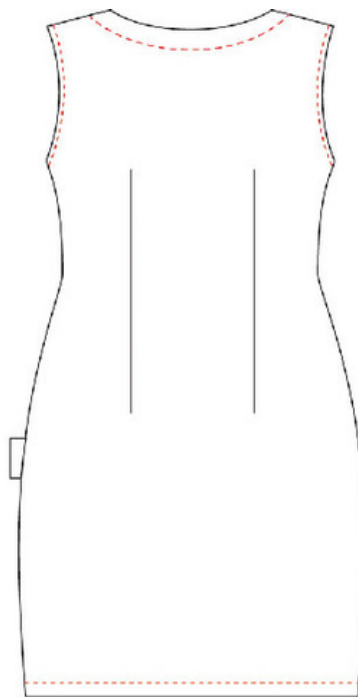

Colección / Catálogo Actual	Colegial	Temporada Act.	2021	Ref.	600009	Descripción	BLUSA MUJER OCEANO
-----------------------------	----------	----------------	------	------	--------	-------------	--------------------

600009

Descripción	Tabla Medidas											
	XSS	XS	S	M	L	XL	XXL	YL	2YL	3YL	4YL	5YL
PECHO		46,0	50,0	54,0	58,0	62,0	66,0					
CINTURA		40,0	44,0	48,0	52,0	56,0	60,0					
CADERA		51,0	55,0	59,0	63,0	67,0	71,0					
LARGO ESPALDA		81,9	83,5	85,1	86,7	88,3	89,9					

OBSERVACIONES	%	Fibra	.
		100	PL Poliéster