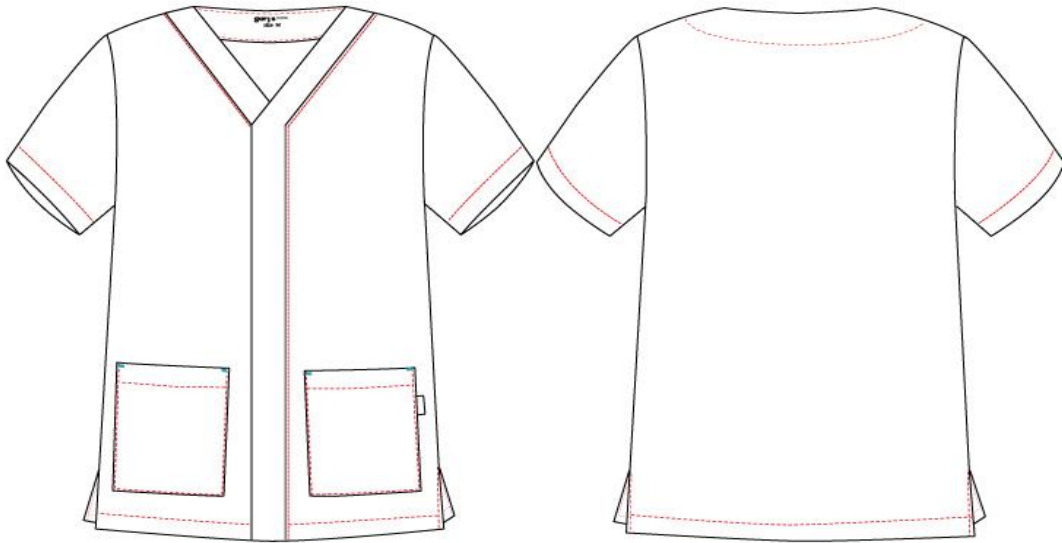

c/ 2892

c/ 2893

MEDIDAS	XSS	XS	S	M	L	XL	XXL	YL
PECHO	48	52	56	60	64	68	72	76
CINTURA	44	48	52	56	60	64	68	72
CADERA	48	52	56	60	64	68	72	76
LARGO DE ESPALDA	69,5	71	72,5	74	75,5	77	78,5	80
LARGO M/C	23	24	25	26	27	28	29	30
HOMBRO A HOMBRO	40,5	42,5	44,5	46,5	48,5	50,5	52,5	54,5

COMPOSICION:

Microfibra.100%
POLIESTER