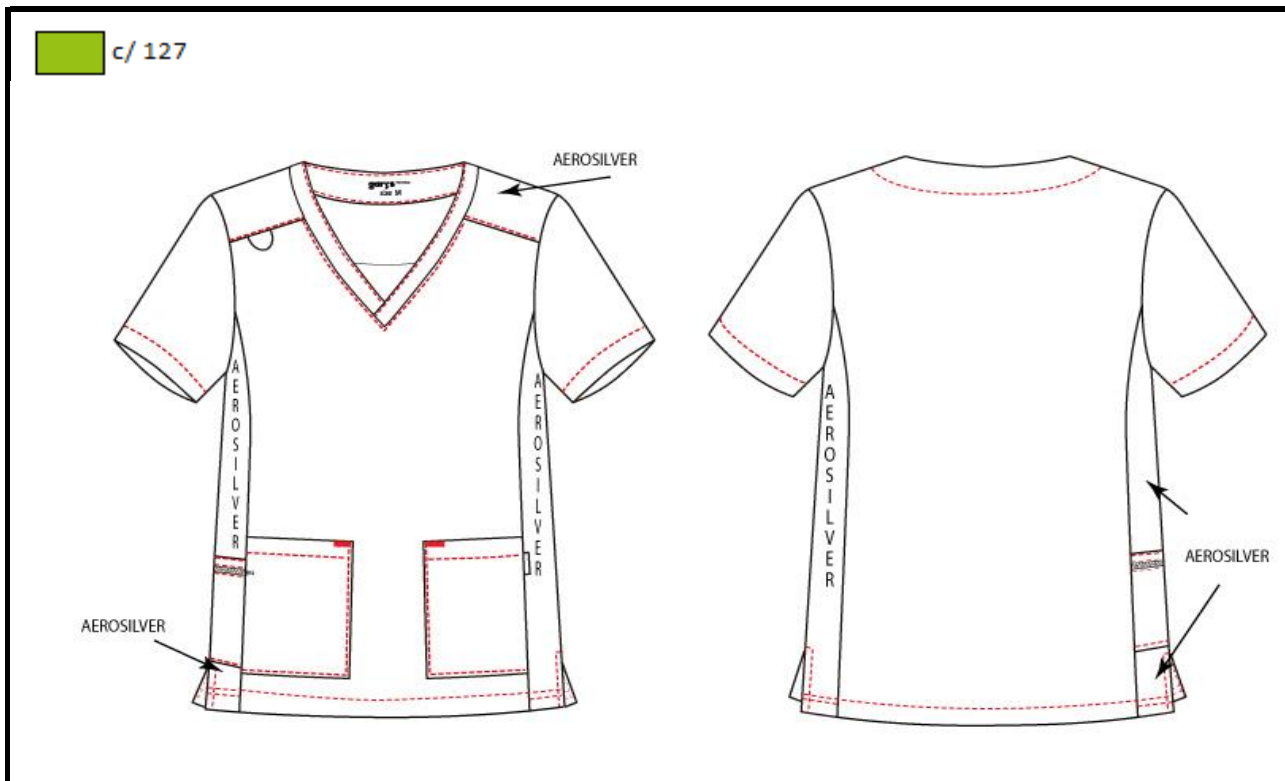

c/ 127

MEDIDAS	XXS	XS	S	M	L	XL	XXL	YL
PECHO	45	49	53	57	61	65	69	73
CINTURA	40,5	44,8	48,5	52,5	56,5	60,5	64,5	68,5
CADERA	44,5	48,5	52,5	56,5	60,5	64,5	68,5	72,5
LARGO ESPALDA	69,5	71	72,5	74	75,5	77	78,5	80
LARGO DE MANGA	23,5	24,5	25,5	26,5	27,5	28,5	29,5	30,5
HOMBRO A HOMBRO	38,5	40,5	42,5	44,5	46,5	48,5	50,5	52,5

COMPOSICION:

99% POLIESTER

1%ELASTANO