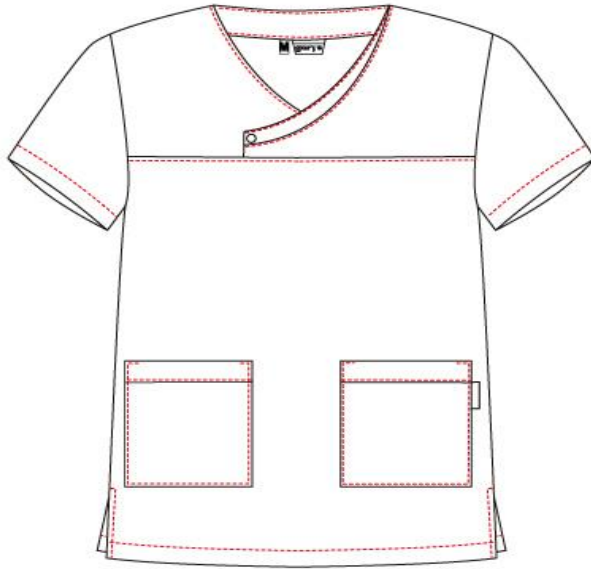

 C/ 155

 C/ 110

MEDIDAS	XXS	XS	S	M	L	XL	XXL	YL
PECHO	45,5	49,5	53,5	57,5	61,5	65,5	69,5	73,5
CINTURA	42	46	50	54	58	62	66	70
CADERA	45	49	53	57	61	65	69	73
LARGO ESPALDA	63	67	71	75	79	83	87	91
LARGO DE MANGA	22,5	23,5	24,5	25,5	26,5	27,5	28,5	29,5
HOMBRO A HOMBRO	39,5	41,5	43,5	45,5	47,5	49,5	51,5	53,5

COMPOSICION:

65%POLIESTER
30%VISCOSA 5%
ELASTANO