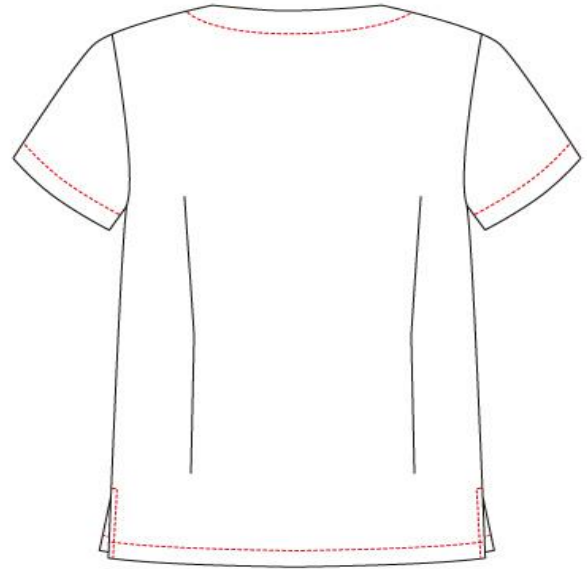

 C/ 155

 C/ 110

MEDIDAS	XXS	XS	S	M	L	XL	XXL	YL
PECHO	45,5	49,5	53,5	57,5	61,5	65,5	69,5	73,5
CINTURA	42	46	50	54	58	62	66	70
CADERA	45	49	53	57	61	65	69	73
LARGO ESPALDA	63	67	71	75	79	83	87	91
LARGO DE MANGA	22,5	23,5	24,5	25,5	26,5	27,5	28,5	29,5
HOMBRO A HOMBRO	39,5	41,5	43,5	45,5	47,5	49,5	51,5	53,5

COMPOSICION:

65%POLIESTER
30%VISCOSA 5%
ELASTANO