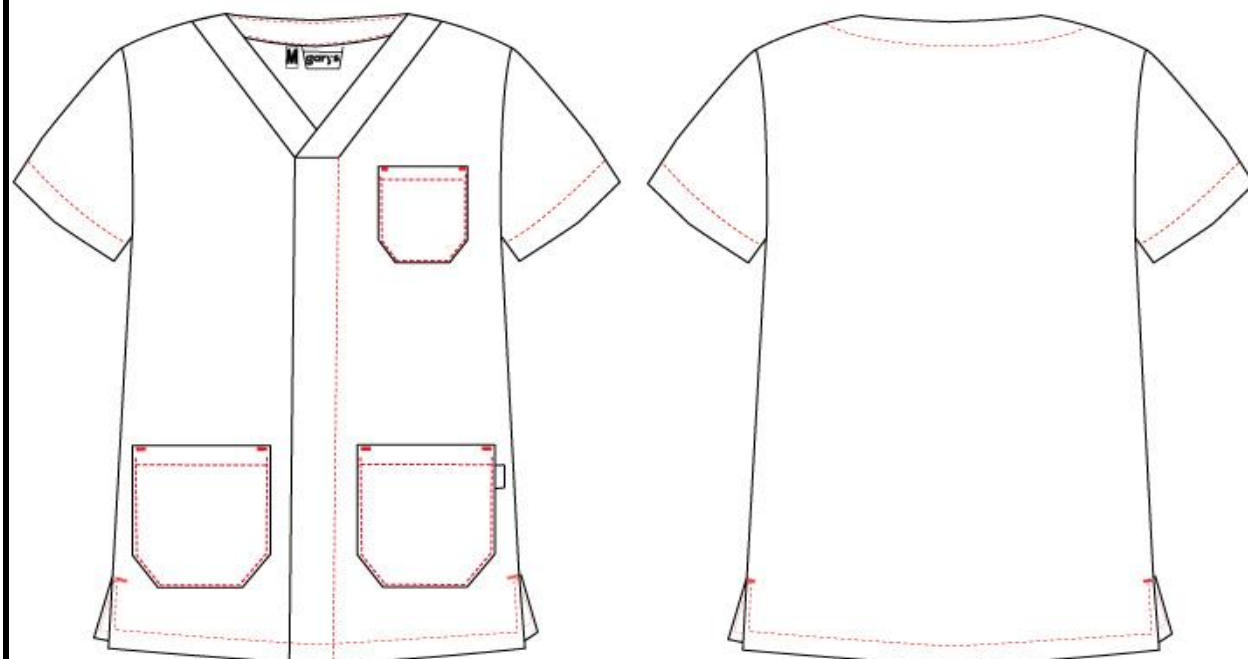


 C/101

MEDIDAS	XSS	XS	S	M	L	XL	XXL	YL
PECHO	48	52	56	60	64	68	72	76
CINTURA	48	52	56	60	64	68	72	76
CADERA	48	52	56	60	64	68	72	76
LARGO DE ESPALDA	69,5	71	72,5	74,5	76	77,5	79	80,5
LARGO DE MANGA	23,5	24,5	25,5	26,5	27,5	28,5	29,5	30,5
HOMBRO A HOMBRO	41	43	45	47	49	51	53	55

COMPOSICION:

65%POLIESTER
35%ALGODON