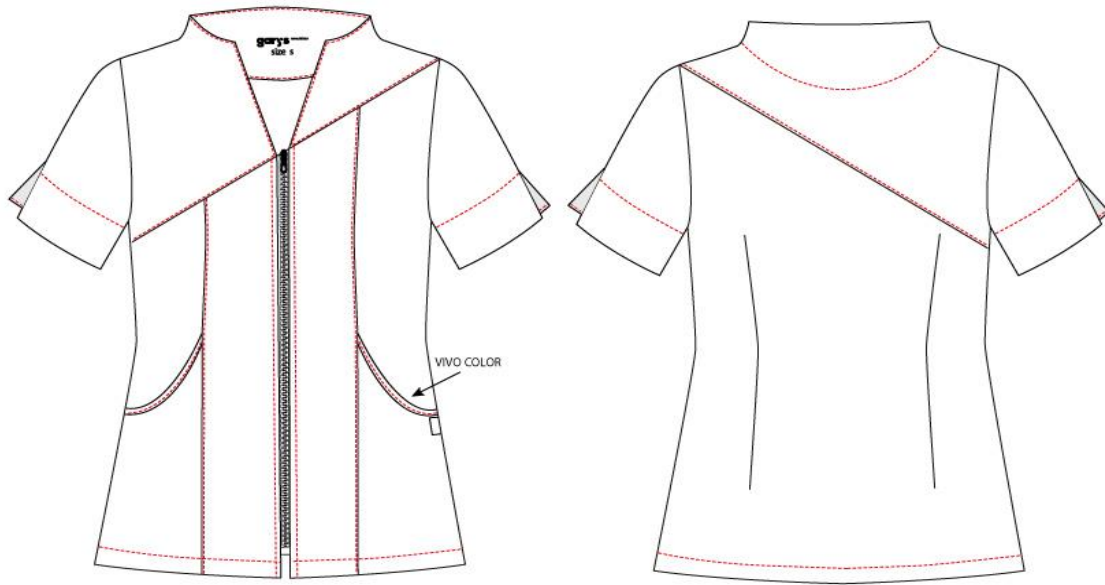


 c/ 101

MEDIDAS	XSS	XS	S	M	L	XL	XXL	YL
PECHO	43	47	51	55	59	63	67	71
CINTURA	37,5	41,5	45,5	49,5	53,5	57,5	61,5	65,5
CADERA	50	54	58	62	66	70	74	78
LARGO DE ESPALDA	71,2	72,6	74	75,4	76,8	78,2	79,6	81
LARGO DE MANGA	21	22	23	24	25	26	27	28
HOMBRO A HOMBRO	33	35	37	39	41	43	45	47

**COMPOSICION:**

Microfibra. 100%  
POLIÉSTER