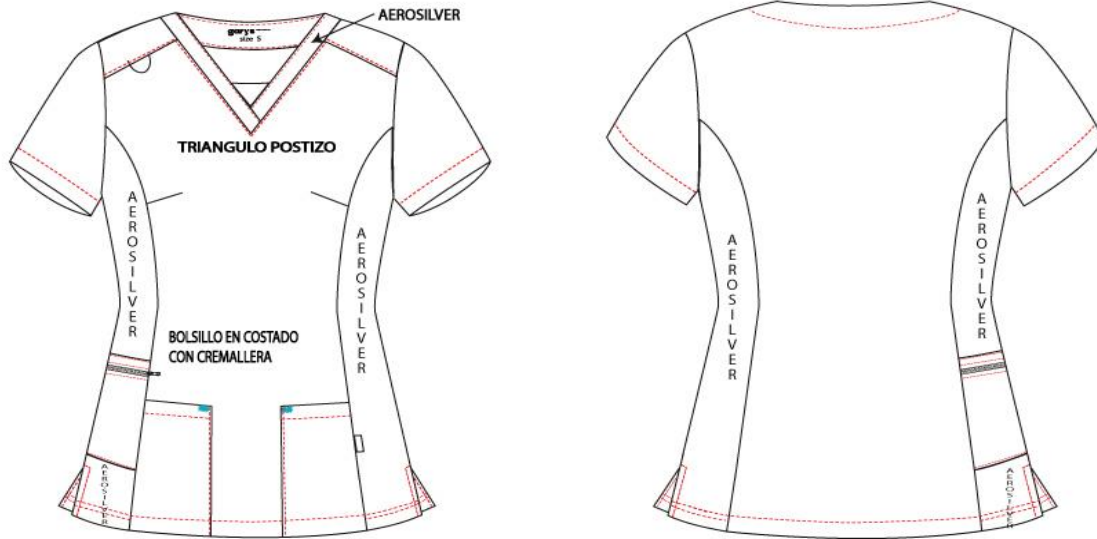


 c/ 127

MEDIDAS	XXS	XS	S	M	L	XL	XXL	YL
PECHO	44	48	52	56	60	64	68	72
CINTURA	38	42	46	50	54	58	62	66
CADERA	45	49	53	57	61	65	69	73
LARGO ESPALDA	63	64,5	66	67,5	69	70,5	72	73,5
LARGO MANGA	19,4	20,7	22	23,3	24,6	25,9	27,2	28,5
HOMBRO A HOMBRO	34,5	36,5	38,5	40,5	42,5	44,5	46,5	48,5

COMPOSICION:

99% poliester
1% spandex