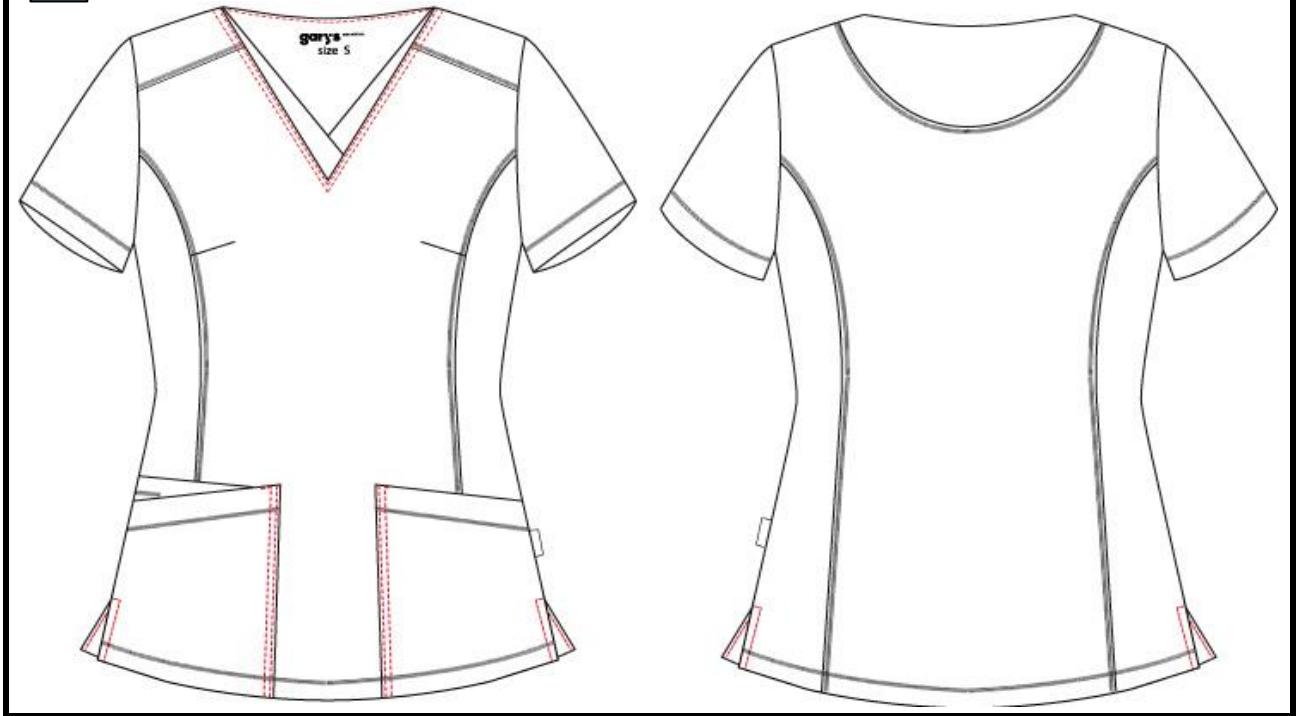

659600

MEDIDAS	XSS	XS	S	M	L	XL	XXL	YL
PECHO	43	47	51	55	59	63	67	71
CINTURA	37	41	45	49	53	57	61	65
CADERA	45	49	52	56	60	64	68	72
LARGO DE ESPALDA	63	64,5	66	67,5	69	70,5	72	73,5
LARGO DE MANGA	17	18,5	20	21,5	23	24,5	26	27,5

COMPOSICION:

MICROFIBRA 360º
95% POLIÉSTER/ 5%
ELAST.