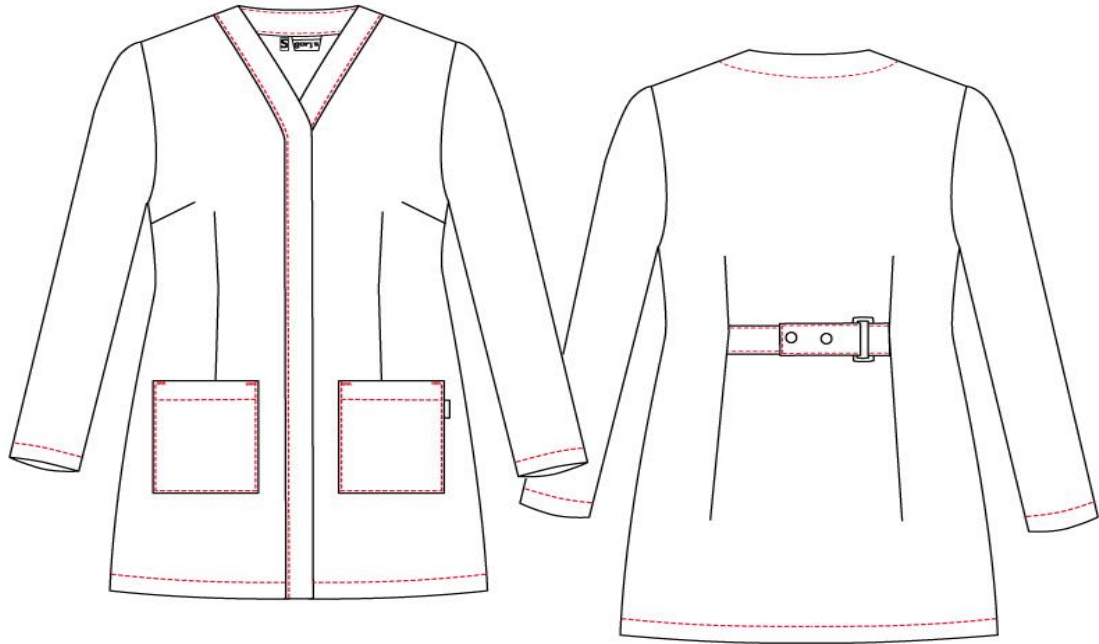

c/ 101
 c/ 001

MEDIDAS	XXS	XS	S	M	L	XL	XXL	YL
PECHO	43	47	51	55	59	63	67	71
CINTURA	40	44	48	52	56	60	64	68
CADERA	44	48	52	56	60	64	68	72
LARGO ESPALDA	77	78,5	80	81,5	83	84,5	86	87,5
LARGO MANGA	58	59	60	61	62	63	64	65
HOMBRO A HOMBRO	35,5	37,5	39,5	41,5	43,5	45,5	47,5	49,5

COMPOSICION:

MICROFIBRA
 100% POLIESTER