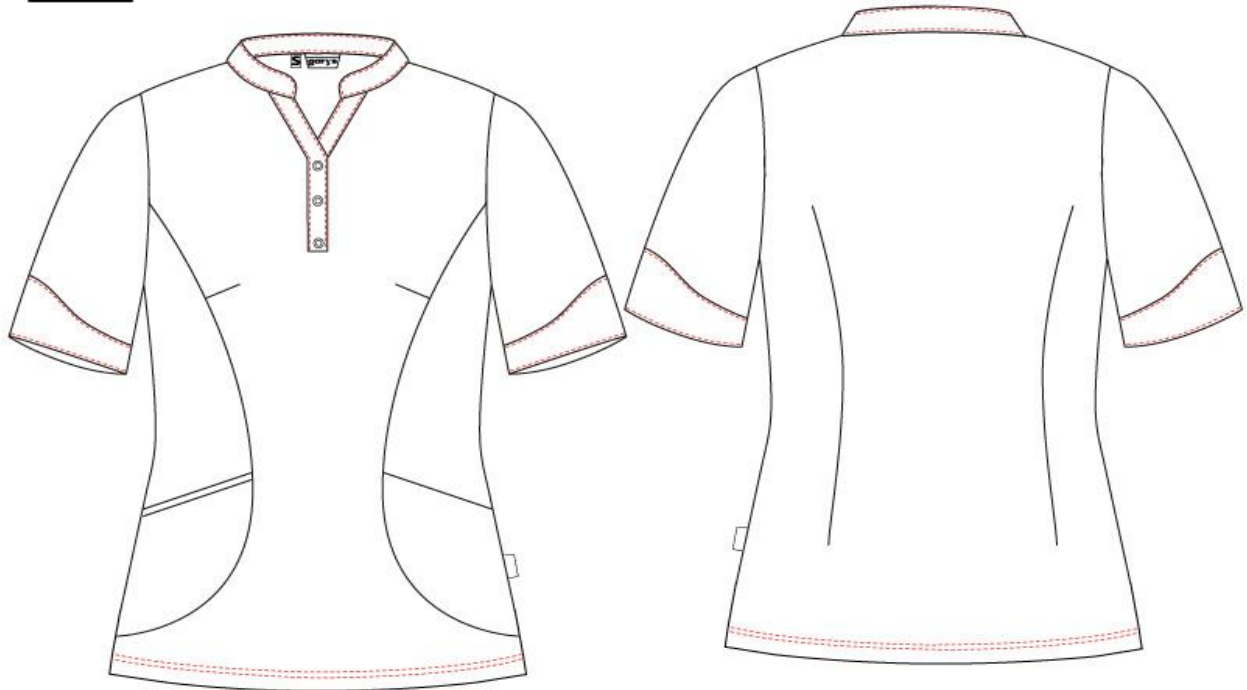

662100

MEDIDAS	XSS	XS	S	M	L	XL	XXL	YL
PECHO	43	47	51	55	59	63	67	71
CINTURA	38	42	46	50	54	58	62	66
CADERA	45	49	52	56	60	64	68	72
LARGO DE ESPALDA	61	62,5	64	65,5	67	68,5	70	71,5
LARGO DE MANGA	23	24	25	26	27	28	29	30
HOMBRO A HOMBRO	34,5	36,5	38,5	40,5	42,5	44,5	46,5	48,5

COMPOSICION:

MICROFIBRA 360°
95% POLIÉSTER/ 5%
ELAST.