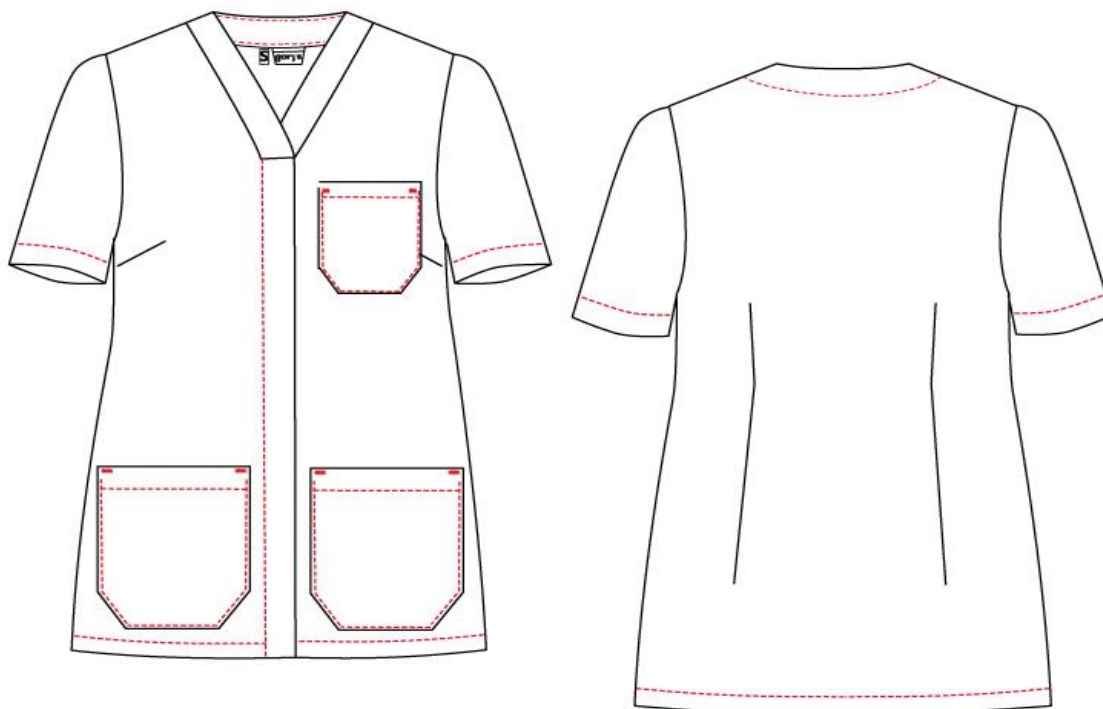


 C/101

MEDIDAS	XSS	XS	S	M	L	XL	XXL	YL
PECHO	47	51	55	59	63	67	71	75
CINTURA	42	46	50	54	58	62	66	70
CADERA	48	52	56	60	64	68	72	76
LARGO DE ESPALDA	66,5	68	69,5	71	72,5	74	75,5	77
LARGO DE MANGA	23	24	25	26	27	28	29	30
HOMBRO A HOMBRO	36	38	40	42	44	46	48	50

COMPOSICION:

65%POLIESTER
35%ALGODON