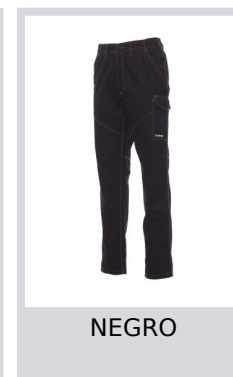

WORKER

000928-0331

Pantalón unisex, multiestación, con elásticos laterales y trabillas en la cintura, cierre con cremallera y botón de plástico, dos bolsillos delanteros de corte clásico, un bolsillo lateral con LOCK SYSTEM, un soporte para metro; dos bolsillos traseros, uno con tapeta y velcro y otro abierto, aplicaciones y pespuntos en contraste, bandas reflectantes en el bolsillo trasero, costura triple. Botón con remache para el color blanco.

Composición: 100 % ALGODÓN

Apariencia: TWILL SANFORIZADO

Peso: 260 GR/MQ

Tallas: XXS-XS-S-M-L-XL-XXL-3XL-4XL-5XL

Embalaje: 1/20

HECHO EN: HECHO EN PAKISTÁN HECHO EN BANGLADESH

HS CODE: 62034211

Colores

AZUL MARINO

AZUL REAL

CAQUI

HUMO

NEGRO

Guía de tallas

International Sizes	XXS		XS		S		M		L		XL		XXL		3XL		4XL		5XL	
IT - DE	36	38	40	42	44	46	48	50	52	54	56	58	60	62	64	66	68	70	72	74
FR - ES	32	34	36	38	40	42	44	46	48	50	52	54	56	58	60	62	64	66	68	70
UK Top	29	30	31	33	34	36	38	39	41	42	44	46	47	48	50	52	53	55	56	58
UK Trousers	25	27	28	29	30	32	33	34	36	38	40	41	43	45	46	48	49	51	52	54
(G) - cm	37	37	38	38	39	39	40	40	41	41	42,5	42,5	44	44	45	45	46	46	47	47
(G) - in	14½	14½	15	15	15½	15½	15¾	15¾	16	16	16¾	16¾	17¼	17¼	17¾	17¾	18	18	18½	18½
(A) - cm	72	76	80	84	88	92	96	100	104	108	112	116	120	124	128	132	136	140	144	148
(A) - in	28	30	31	33	34	36	38	39	41	42	44	46	47	48	50	52	53	55	56	58
(B) - cm	64	68	72	74	76	80	84	88	92	96	100	104	108	112	116	120	124	128	132	136
(B) - in	25	27	28	29	30	32	33	34	36	38	40	41	43	45	46	48	49	51	52	54
(C) - cm	80	84	88	90	92	96	100	104	108	112	116	120	124	128	132	136	140	144	148	152
(C) - in	31	33	34	35	36	38	39	41	42	44	46	47	49	50	52	53	55	56	58	59
(D) - cm	82	82	84	84	85	85	86	86	87	87	88	88	88	88	88	88	89	89	89	89
(D) - in	32	32	33	33	33	33	33	33	34	34	34	34	34	34	34	34	35	35	35	35
(E) - cm	170/181				175/187				175/189											
(E) - in	67/71				69/73				69/75											