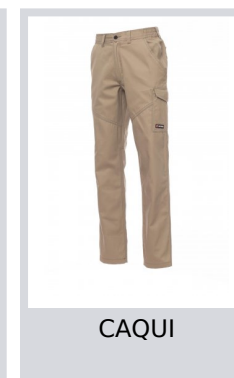

WORKER

000928-0331

Pantalón unisex, multiestación, con elásticos laterales y trabillas en la cintura, cierre con cremallera y botón de plástico, dos bolsillos delanteros de corte clásico, un bolsillo lateral con LOCK SYSTEM, un soporte para metro; dos bolsillos traseros, uno con tapeta y velcro y otro abierto, aplicaciones y pespuntos en contraste, bandas reflectantes en el bolsillo trasero, costura triple. Botón con remache para el color blanco.

Composición: 100 % ALGODÓN

Apariencia: TWILL SANFORIZADO

Peso: 260 GR/MQ

Tallas: XXS-XS-S-M-L-XL-XXL-3XL-4XL-5XL

Embalaje: 1/20

HECHO EN: HECHO EN PAKISTÁN HECHO EN BANGLADESH

HS CODE: 62034211

Colores

CAQUI

Guía de tallas

International Sizes	XXS		XS		S		M		L		XL		XXL		3XL		4XL		5XL	
IT - DE	36	38	40	42	44	46	48	50	52	54	56	58	60	62	64	66	68	70	72	74
FR - ES	32	34	36	38	40	42	44	46	48	50	52	54	56	58	60	62	64	66	68	70
UK Top	29	30	31	33	34	36	38	39	41	42	44	46	47	48	50	52	53	55	56	58
UK Trousers	25	27	28	29	30	32	33	34	36	38	40	41	43	45	46	48	49	51	52	54
(G) - cm	37	37	38	38	39	39	40	40	41	41	42,5	42,5	44	44	45	45	46	46	47	47
(G) - in	14½	14½	15	15	15½	15½	15¾	15¾	16	16	16¾	16¾	17¼	17¼	17¾	17¾	18	18	18½	18½
(A) - cm	72	76	80	84	88	92	96	100	104	108	112	116	120	124	128	132	136	140	144	148
(A) - in	28	30	31	33	34	36	38	39	41	42	44	46	47	48	50	52	53	55	56	58
(B) - cm	64	68	72	74	76	80	84	88	92	96	100	104	108	112	116	120	124	128	132	136
(B) - in	25	27	28	29	30	32	33	34	36	38	40	41	43	45	46	48	49	51	52	54
(C) - cm	80	84	88	90	92	96	100	104	108	112	116	120	124	128	132	136	140	144	148	152
(C) - in	31	33	34	35	36	38	39	41	42	44	46	47	49	50	52	53	55	56	58	59
(D) - cm	82	82	84	84	85	85	86	86	87	87	88	88	88	88	88	88	89	89	89	89
(D) - in	32	32	33	33	33	33	33	33	34	34	34	34	34	34	34	34	35	35	35	35
(E) - cm	170/181				175/187				175/189											
(E) - in	67/71				69/73				69/75											

Instrucciones de lavado

Certificados