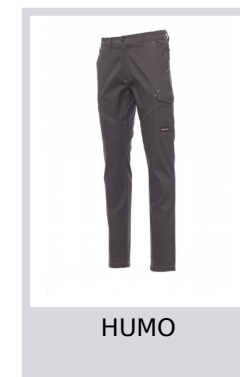

AZUL MARINO

HUMO