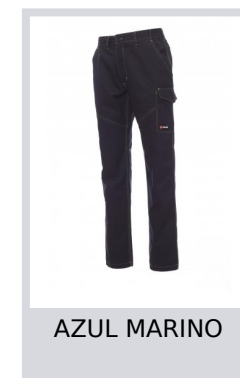

WORKER

000928-0331

Pantalón unisex, multiestación, con elásticos laterales y trabillas en la cintura, cierre con cremallera y botón de plástico, dos bolsillos delanteros de corte clásico, un bolsillo lateral con LOCK SYSTEM, un soporte para metro; dos bolsillos traseros, uno con tapeta y velcro y otro abierto, aplicaciones y pespuntos en contraste, bandas reflectantes en el bolsillo trasero, costura triple. Botón con remache para el color blanco.

Composición: 100 % ALGODÓN

Apariencia: TWILL SANFORIZADO

Peso: 260 GR/MQ

Tallas: XXS-XS-S-M-L-XL-XXL-3XL-4XL-5XL

Embalaje: 1/20

HECHO EN: HECHO EN PAKISTÁN HECHO EN BANGLADESH

HS CODE: 62034211

Colores