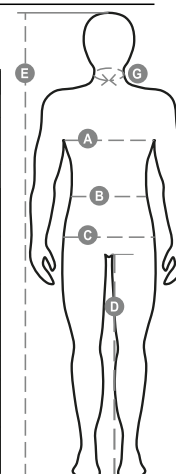

Composición: 100 % ALGODÓN

Apariencia: TWILL SANFORIZADO

Peso: 260 GR/MQ

Tallas: XXS-XS-S-M-L-XL-XXL-3XL-4XL-5XL

Embalaje: 1/20

HECHO EN: HECHO EN PAKISTÁN HECHO EN BANGLADESH

HS CODE: 62034211

Colores

AZUL MARINO

AZUL REAL

CAQUI

HUMO

NEGRO

Guía de tallas

International Sizes	XXS		XS		S		M		L		XL		XXL		3XL		4XL		5XL	
IT - DE	36	38	40	42	44	46	48	50	52	54	56	58	60	62	64	66	68	70	72	74
FR - ES	32	34	36	38	40	42	44	46	48	50	52	54	56	58	60	62	64	66	68	70
UK Top	29	30	31	33	34	36	38	39	41	42	44	46	47	48	50	52	53	55	56	58
UK Trousers	25	27	28	29	30	32	33	34	36	38	40	41	43	45	46	48	49	51	52	54
(G) - cm	37	37	38	38	39	39	40	40	41	41	42,5	42,5	44	44	45	45	46	46	47	47
(G) - in	14½	14½	15	15	15½	15½	15¾	15¾	16	16	16¾	16¾	17¼	17¼	17¾	17¾	18	18	18½	18½
(A) - cm	72	76	80	84	88	92	96	100	104	108	112	116	120	124	128	132	136	140	144	148
(A) - in	28	30	31	33	34	36	38	39	41	42	44	46	47	48	50	52	53	55	56	58
(B) - cm	64	68	72	74	76	80	84	88	92	96	100	104	108	112	116	120	124	128	132	136
(B) - in	25	27	28	29	30	32	33	34	36	38	40	41	43	45	46	48	49	51	52	54
(C) - cm	80	84	88	90	92	96	100	104	108	112	116	120	124	128	132	136	140	144	148	152
(C) - in	31	33	34	35	36	38	39	41	42	44	46	47	49	50	52	53	55	56	58	59
(D) - cm	82	82	84	84	85	85	86	86	87	87	88	88	88	88	88	88	89	89	89	89
(D) - in	32	32	33	33	33	33	33	33	34	34	34	34	34	34	34	34	35	35	35	35
(E) - cm	170/181				175/187				175/189											
(E) - in	67/71				69/73				69/75											