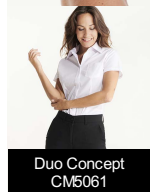

AIFOS CM5503