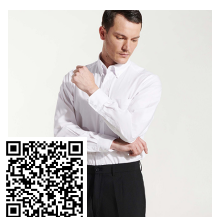

AIFOS L/S CM5504